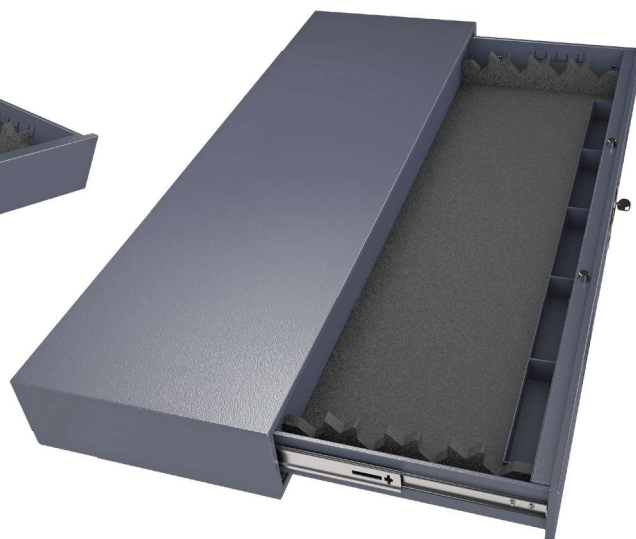

> T-GUN 76 L

+ Protection certifiée anti-effraction selon la norme européenne EN 14450, Classe S1

CARACTÉRISTIQUES TECHNIQUES

- +** Corps à simple paroi
- +** Construction de porte à double paroi
- +** Serrures certifiées (clé ou électronique)
- +** Poignée en métal, encastrée dans la porte
- +** Barres de crochet pour organiser les clés
- +** Couleur : gris foncé (RAL 7024)
- +** Options : boîtes suspendues pour rangement
- +** Autres couleurs disponibles demande

MODÈLE	Dim. extérieure HxLxP en mm	Dim. intérieure HxLxP en mm	Capacité de stockage d'armes	Nombre de fixations		Volume en litres	Poids en kg
				Bas	Arrière		
WTG0076A	175 x 1600 x 500	110 x 1574 x 444	8	2	2	76	87

SERRURES CERTIFIÉES - T-GUN 76 L

Serrure de coffre-fort WITTKOPP réf. 2618 testée A2P niveau A (2 clés fournies).

Serrure électronique norme Européenne ENV 1300 classe 2 VDS. 1 000 000 de combinaisons, 1 code maître et 1 code utilisateur programmables. Alimentation par pile 9 volts accessible sous le clavier.