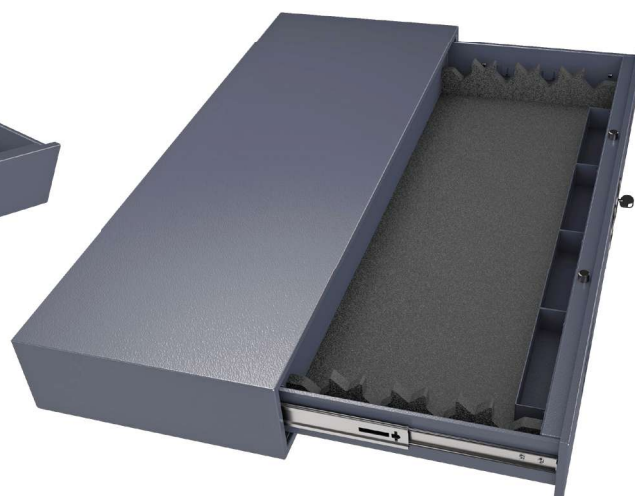

> **T-GUN 62 L** 

+ Protection certifiée anti-effraction selon la norme européenne EN 14450, Classe S1

CARACTÉRISTIQUES TECHNIQUES

- + Corps à simple paroi
- + Construction de porte à double paroi
- + Serrures certifiées (clé ou électronique)
- + Poignée en métal, encastrée dans la porte
- + Barres de crochet pour organiser les clés
- + Couleur : gris foncé (RAL 7024)
- + Options : boîtes suspendues pour rangement
- + Autres couleurs disponibles demande

MODÈLE	Dim. extérieure HxLxP en mm	Dim. intérieure HxLxP en mm	Capacité de stockage d'armes	Nombre de fixations		Volume en litres	Poids en kg
				Bas	Arrière		
WTG0062A	175 x 1350 x 500	110 x 1274 x 444	8	2	2	62	75

SERRURES CERTIFIÉES - T-GUN 62 L

A2P Serrure de coffre
Niveau A

Serrure de coffre-fort WITTKOPP réf. 2618 testée A2P niveau A (2 clés fournies).

Serrure électronique norme Européenne ENV 1300 classe 2 VDS. 1 000 000 de combinaisons, 1 code maître et 1 code utilisateur programmables. Alimentation par pile 9 volts accessible sous le clavier.